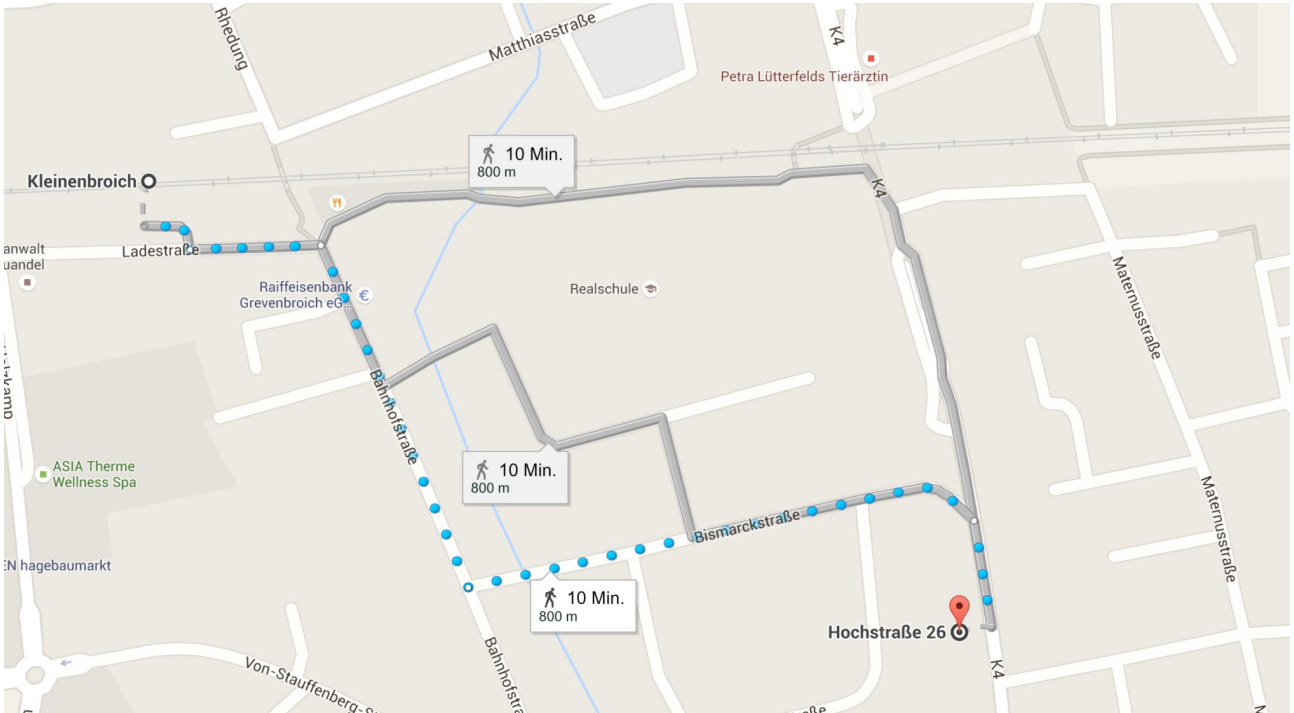

Map: Direction from Kleinenbroich railroad station (by feed):